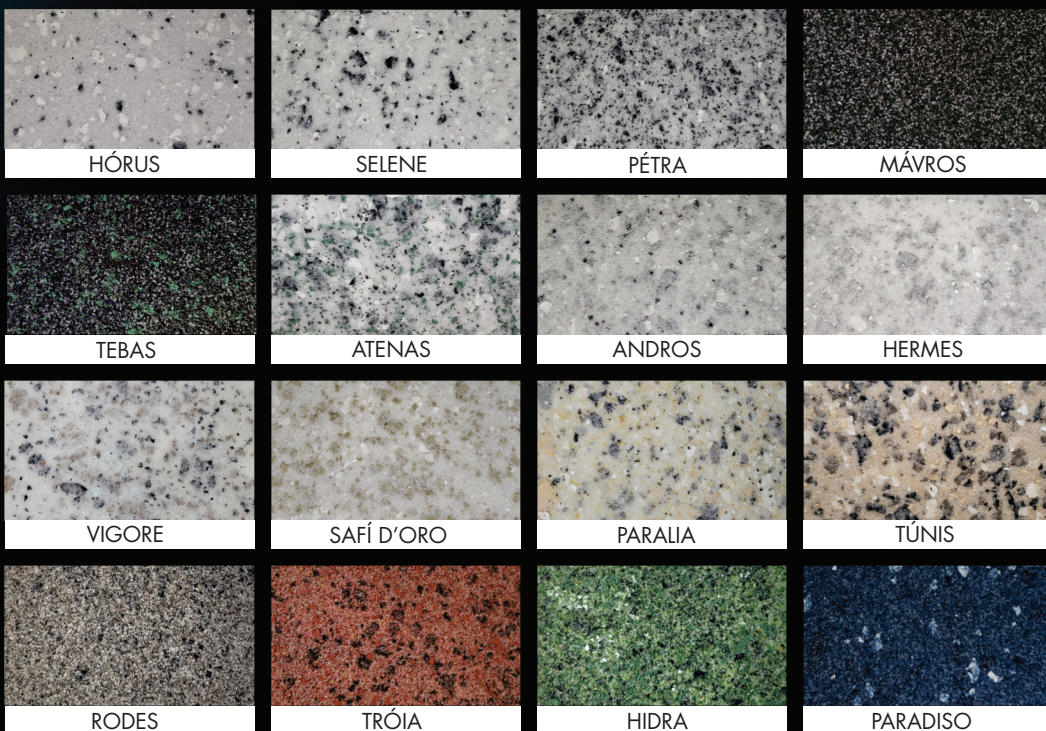

REVESTIMENTO GRANITO